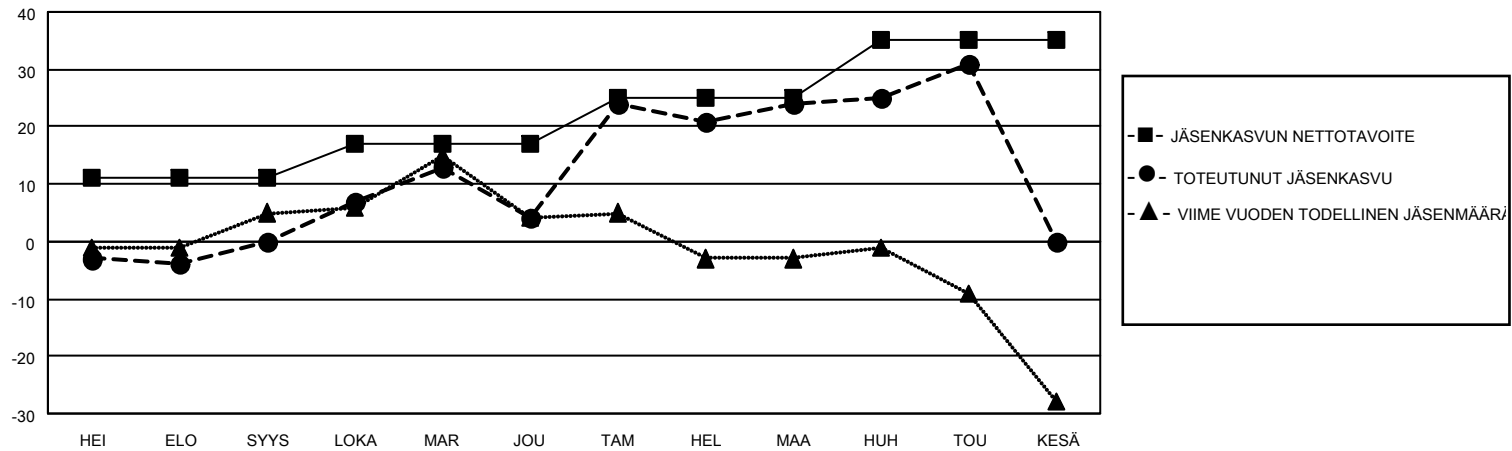

# MONTHLY MEMBERSHIP PROGRESS REPORT

District 107 H

Results as of: 5/31/2026

GMT:

SIJAINTI FINLAND

GMT VAALIPIIRI

Klubit				jäsentä			
TULOKSET 2025-2026				TULOKSET 2025-2026			
NELJÄNNES	UUDEN KLUBIN TAVOITE	UUDET KLUBIT	LOPETETUT KLUBIT	NELJÄNNES	JÄSENKASVUN NETTOTAVOITE	TOTEUTUNUT JÄSENKASVU	POISTETUT JÄSENET (mukaan lukien siirrot)
HEI/ELO/SYYS	0	0	0	HEI/ELO/SYYS	11	12	9
LOKA/MAR/JOU	0	0	0	LOKA/MAR/JOU	6	28	23
TAM/HEL/MAA	0	0	0	TAM/HEL/MAA	8	33	11
HUH/TOU/KESÄ	1	0	0	HUH/TOU/KESÄ	10	17	9

TAVOITTEET JA UUDET KLUBIT, KUMULATIIVINEN

TAVOITTEET JA JÄSENET, KUMULATIIVINEN

LAKKAUTETUT KLUBIT: 0	28 CLUBS OF 39 LISÄNNYT YHDEN TAI USEAMMAN UUTTA JÄSENTÄ	<b>SUKUPUOLIJAKAUMA</b> MIES 765 (79.03%) NAINEN 204 (21.07%)
<b>ERONNEET JÄSENET</b> KUOLLUT 8 KLUBI LAKKAUTETTU 0 MUU 44 YHTEENSÄ 52	<a href="#">KLIKKAA TÄSTÄ NÄHDÄKSESI KUMULATIIVISET JÄSENTIEDOT</a>	PERHEJÄSENIÄ YHTEENSÄ 132 PERHEJÄSENET, JOTKA MAKSAVAT PUOLET JÄSENMAKSUSTA 66