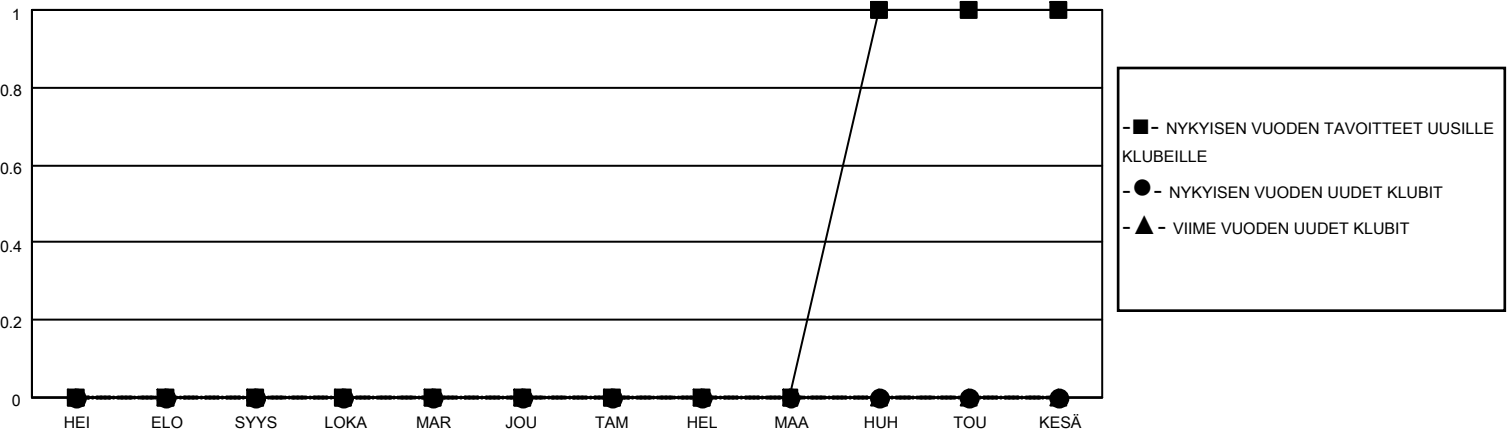

# MONTHLY MEMBERSHIP PROGRESS REPORT

District 107 H

Results as of: 5/31/2026

GMT:

SIJAINTI FINLAND

GMT VAALIPIIRI

Klubit				jäsentä			
TULOKSET 2025-2026				TULOKSET 2025-2026			
NELJÄNNES	UUDEN KLUBIN TAVOITE	UUDET KLUBIT	LOPETETUT KLUBIT	NELJÄNNES	JÄSENKASVUN NETTOTAVOITE	TOTEUTUNUT JÄSENKASVU	POISTETUT JÄSENET (mukaan lukien siirrot)
HEI/ELO/SYYS	0	0	0	HEI/ELO/SYYS	11	12	9
LOKA/MAR/JOU	0	0	0	LOKA/MAR/JOU	6	28	23
TAM/HEL/MAA	0	0	0	TAM/HEL/MAA	8	33	11
HUH/TOU/KESÄ	1	0	0	HUH/TOU/KESÄ	10	17	9

TAVOITTEET JA UUDET KLUBIT, KUMULATIIVINEN

TAVOITTEET JA JÄSENET, KUMULATIIVINEN

LAKKAUTETUT KLUBIT: 0	28 CLUBS OF 39 LISÄNNYT YHDEN TAI USEAMMAN UUTTA JÄSENTÄ	<b>SUKUPUOLIJAKAUMA</b> MIES 765 (79.03%) NAINEN 204 (21.07%)
<b>ERONNEET JÄSENET</b> KUOLLUT 8 KLUBI LAKKAUTETTU 0 MUU 44 YHTEENSÄ 52	<a href="#">KLIKKAA TÄSTÄ NÄHDÄKSESI KUMULATIIVISET JÄSENTIEDOT</a>	PERHEJÄSENIÄ YHTEENSÄ 132 PERHEJÄSENET, JOTKA MAKSAVAT PUOLET JÄSENMAKSUSTA 66